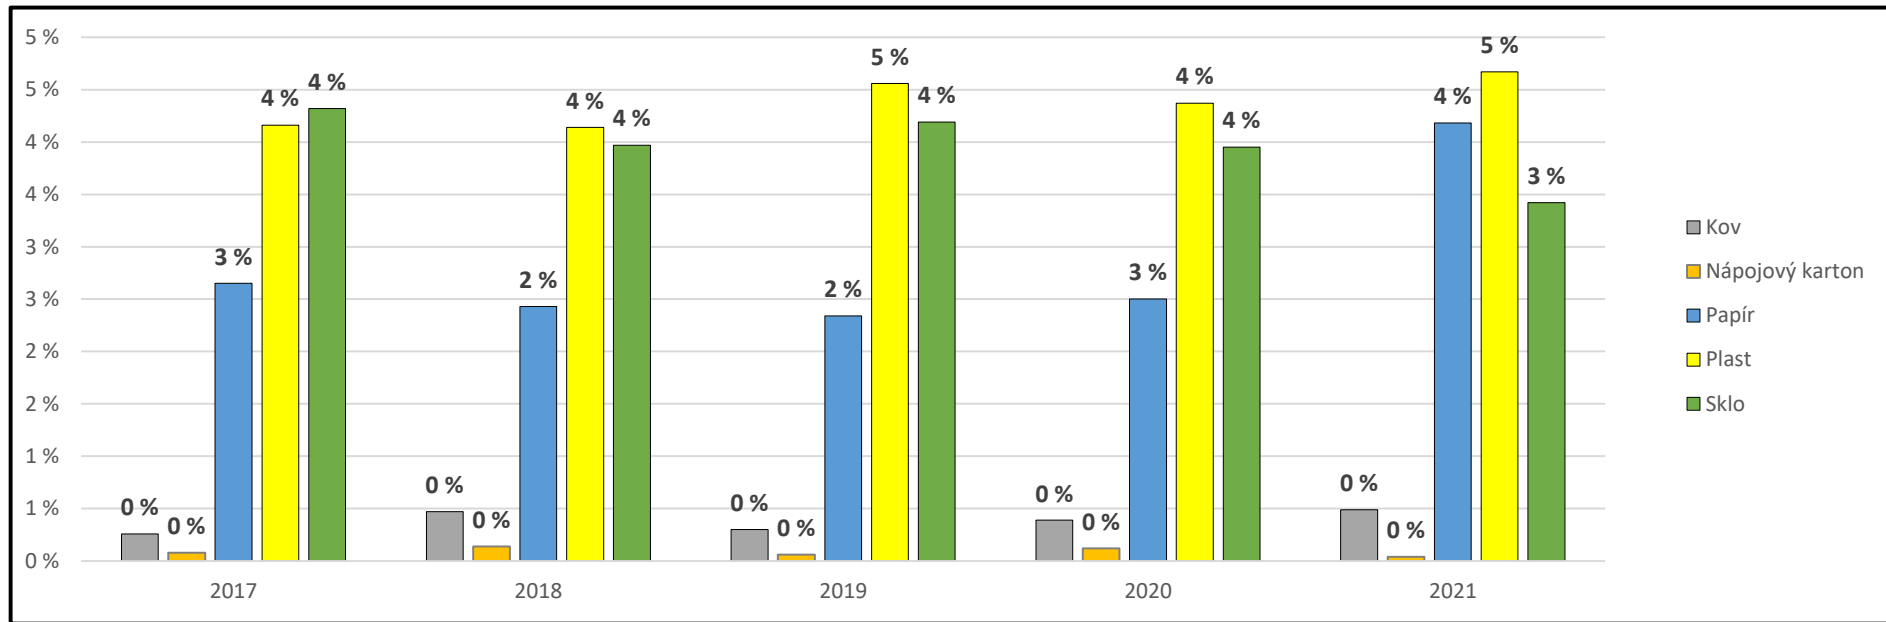

Předín - Informace o svozu

Název obce:	Předín
ZUJ	591432
Název vykazující firmy:	Esko-t
Aktuální počet obyvatel:	685

Svezené tuny u jednotlivého odpadu

Rok	Biologický	Komunální	Ostatní	Tříděný	Celkový součet
2017	74	115	11	26	226
2018	85	107	26	27	245
2019	64	117	33	28	242
2020	111	138	25	35	309
2021	99	131	25	37	291

Míra recyklace v % z celkové produkce odpadu

Rok	Kov	Nápojový karton	Papír	Plast	Sklo	Celkový součet
2017	0 %	0 %	3 %	4 %	4 %	11 %
2018	0 %	0 %	2 %	4 %	4 %	11 %
2019	0 %	0 %	2 %	5 %	4 %	11 %
2020	0 %	0 %	3 %	4 %	4 %	11 %
2021	0 %	0 %	4 %	5 %	3 %	13 %