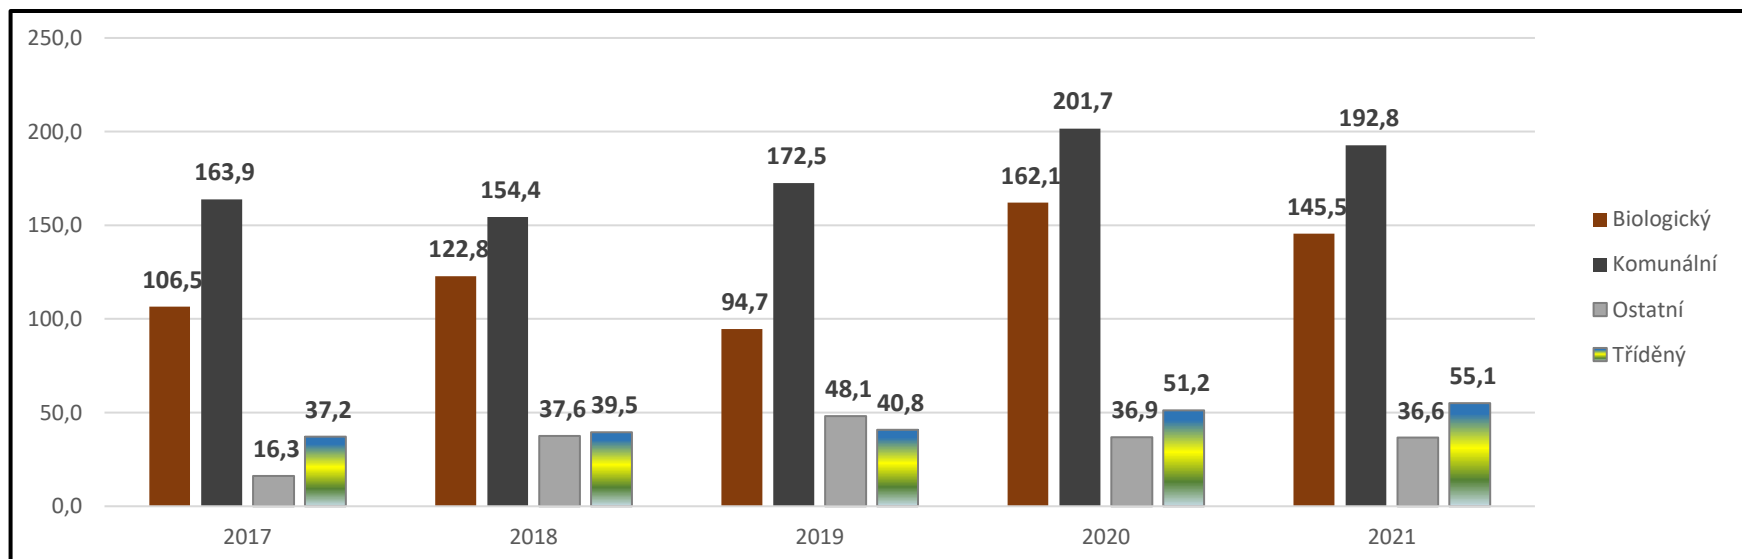

Předín - Informace o svozu

Název obce:	Předín
ZUJ	591432
Název vykazující firmy:	Esko-t
Aktuální počet obyvatel:	685

Svezené tuny u jednotlivého odpadu

Rok	Biologický	Komunální	Ostatní	Tříděný	Celkový součet
2017	74	115	11	26	226
2018	85	107	26	27	245
2019	64	117	33	28	242
2020	111	138	25	35	309
2021	99	131	25	37	291

Míra recyklace v % z celkové produkce odpadu

Rok	Kov	Nápojový karton	Papír	Plast	Sklo	Celkový součet
2017	0 %	0 %	3 %	4 %	4 %	11 %
2018	0 %	0 %	2 %	4 %	4 %	11 %
2019	0 %	0 %	2 %	5 %	4 %	11 %
2020	0 %	0 %	3 %	4 %	4 %	11 %
2021	0 %	0 %	4 %	5 %	3 %	13 %

Vytríděnost na jednoho obyvatele v kg

Rok	Biologický	Komunální	Ostatní	Tříděný	Celkový součet
2017	106,5	163,9	16,3	37,2	323,8
2018	122,8	154,4	37,6	39,5	354,3
2019	94,7	172,5	48,1	40,8	356,1
2020	162,1	201,7	36,9	51,2	451,8
2021	145,5	192,8	36,6	55,1	429,9

Svezené tuny u tříděného odpadu

Rok	Kov	Nápojový karton	Papír	Plast	Sklo	Celkový součet
2017	0,6	0,2	6,0	9,4	9,8	26,0
2018	1,2	0,3	6,0	10,2	9,7	27,4
2019	0,7	0,2	5,7	11,0	10,1	27,7
2020	1,2	0,4	7,7	13,5	12,2	35,1
2021	1,4	0,1	12,2	13,6	10,0	37,3