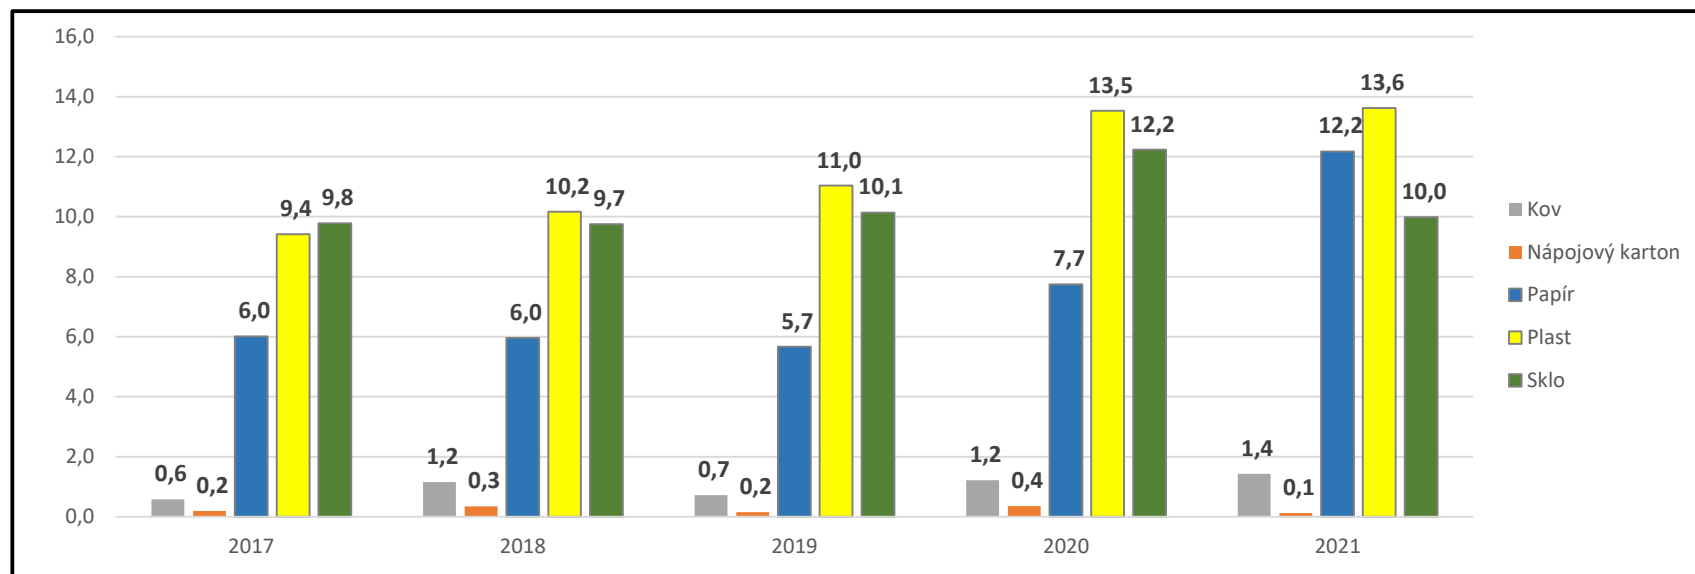

Svezené tuny u tříděného odpadu

Rok	Kov	Nápojový karton	Papír	Plast	Sklo	Celkový součet
2017	0,6	0,2	6,0	9,4	9,8	26,0
2018	1,2	0,3	6,0	10,2	9,7	27,4
2019	0,7	0,2	5,7	11,0	10,1	27,7
2020	1,2	0,4	7,7	13,5	12,2	35,1
2021	1,4	0,1	12,2	13,6	10,0	37,3