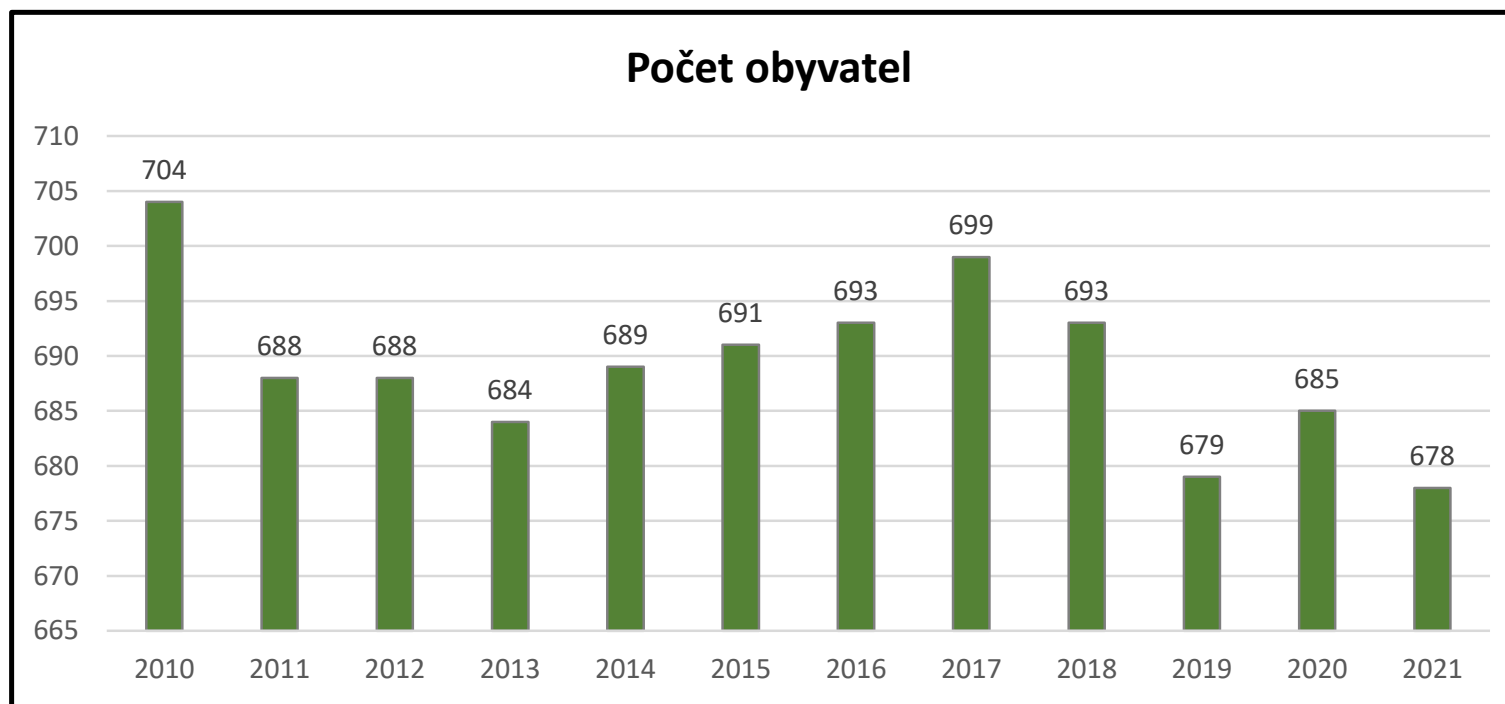

Předín - Informace o svozu

Název obce:	Předín
ZUJ	591432
Název vykazující firmy:	Esko-t
Aktuální počet obyvatel:	685

Svezené tuny u jednotlivého odpadu

Rok	Biologický	Komunální	Ostatní	Tříděný	Celkový součet
2017	74	115	11	26	226
2018	85	107	26	27	245
2019	64	117	33	28	242
2020	111	138	25	35	309
2021	99	131	25	37	291

Míra recyklace v % z celkové produkce odpadu

Rok	Kov	Nápojový karton	Papír	Plast	Sklo	Celkový součet
2017	0 %	0 %	3 %	4 %	4 %	11 %
2018	0 %	0 %	2 %	4 %	4 %	11 %
2019	0 %	0 %	2 %	5 %	4 %	11 %
2020	0 %	0 %	3 %	4 %	4 %	11 %
2021	0 %	0 %	4 %	5 %	3 %	13 %