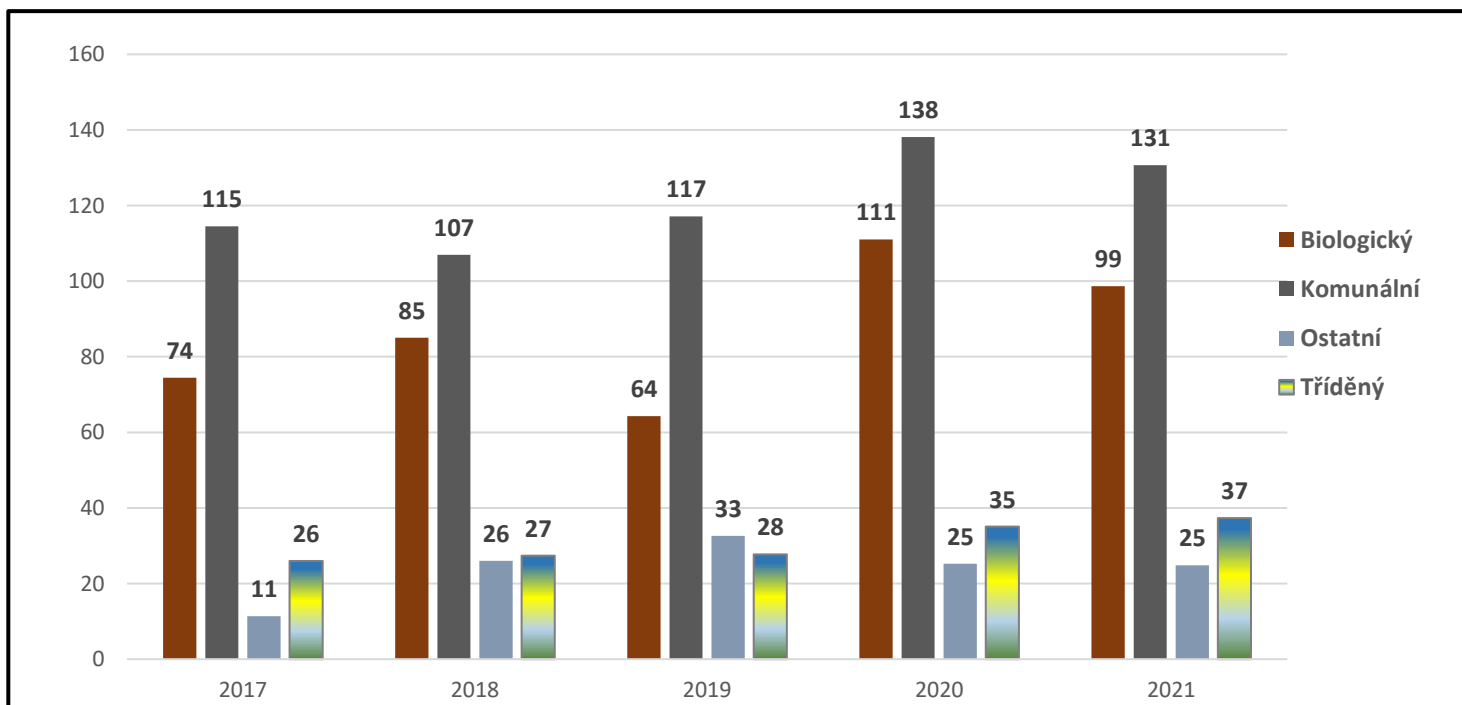

Předín - Informace o svozu

Název obce:	Předín
ZUJ	591432
Název vykazující firmy:	Esko-t
Aktuální počet obyvatel:	685

Svezené tuny u jednotlivého odpadu

Rok	Biologický	Komunální	Ostatní	Tříděný	Celkový součet
2017	74	115	11	26	226
2018	85	107	26	27	245
2019	64	117	33	28	242
2020	111	138	25	35	309
2021	99	131	25	37	291

Míra recyklace v % z celkové produkce odpadu

Rok	Kov	Nápojový karton	Papír	Plast	Sklo	Celkový součet
2017	0 %	0 %	3 %	4 %	4 %	11 %
2018	0 %	0 %	2 %	4 %	4 %	11 %
2019	0 %	0 %	2 %	5 %	4 %	11 %
2020	0 %	0 %	3 %	4 %	4 %	11 %
2021	0 %	0 %	4 %	5 %	3 %	13 %

Vytríděnost na jednoho obyvatele v kg

Rok	Biologický	Komunální	Ostatní	Tříděný	Celkový součet
2017	106,5	163,9	16,3	37,2	323,8
2018	122,8	154,4	37,6	39,5	354,3
2019	94,7	172,5	48,1	40,8	356,1
2020	162,1	201,7	36,9	51,2	451,8
2021	145,5	192,8	36,6	55,1	429,9

Svezené tuny u tříděného odpadu

Rok	Kov	Nápojový karton	Papír	Plast	Sklo	Celkový součet
2017	0,6	0,2	6,0	9,4	9,8	26,0
2018	1,2	0,3	6,0	10,2	9,7	27,4
2019	0,7	0,2	5,7	11,0	10,1	27,7
2020	1,2	0,4	7,7	13,5	12,2	35,1
2021	1,4	0,1	12,2	13,6	10,0	37,3